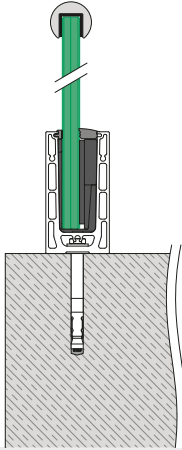

Le drainage est également intégré.

Easy Glass Smart

Conçu pour : Utilisation faible à moyenne
Utilisation : Intérieur et extérieur
Variantes : Montage au sol, latéral et système profil engravé
Applications : Balcons, passerelles/cloisons, escaliers
Matériau : Aluminium (brut de laminage et brossé)
Épaisseur de verre : 12 à 21,52 mm

Comment fixer le verre avec le Q-disc® System

- 1** Placez la cale spéciale dans le profil de sol Smart.
- 2** Positionnez le panneau en verre.
- 3** Insérez un Q-disc dans chaque cale. Un clic confirme qu'il est correctement positionné.
- 4** Insérez l'outil Q-disc dans le disque et tournez-le dans le sens des aiguilles d'une montre pour fixer en toute sécurité le verre d'un seul geste.

Vidéo de montage :
www.q-railing.com/videos

Smart

Montage au sol

- Convient également pour un système profil engravé

Smart

Montage latéral

- Cache de profil de sol en option
- Pour parapets également

Easy Glass Smart	UK	DE	NL	IT	CH	ES	FR
Max. charge linéaire (kN/m)	0,74	1,0	1,0	2,0	1,6	3,0	1,0