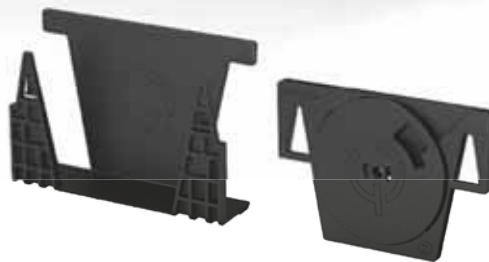

EASY GLASS® SMART

ÉTABLISSEZ UN RECORD
DE VITESSE

Le montage du verre le plus rapide qui soit

Le système de garde corps Easy Glass Smart est une véritable révolution. Avec la nouvelle cale Q-disc le montage sera encore plus facile et rapide et de ce fait vous installerez encore plus vite. L'intégralité du montage s'effectue également par l'intérieur du balcon.

Le Q-disc® System est le premier du genre : il s'agit d'un mécanisme de serrage du verre révolutionnaire constitué d'une cale et de l'astucieux Q-disc. Inséré dans le profil de sol Smart, il maintient fermement les panneaux de verre. L'installation et le démontage du verre sont si faciles qu'ils permettent de réaliser des projets en un temps record.

Le drainage est également intégré.

Easy Glass Smart

Conçu pour : Utilisation faible à moyenne
Utilisation : Intérieur et extérieur
Variantes : Montage au sol, latéral et système profil engravé
Applications : Balcons, passerelles/cloisons, escaliers
Matériau : Aluminium (brut de laminage et brossé)
Épaisseur de verre : 12 à 21,52 mm

Comment fixer le verre avec le Q-disc® System

- 1** Placez la cale spéciale dans le profil de sol Smart.
- 2** Positionnez le panneau en verre.
- 3** Insérez un Q-disc dans chaque cale. Un clic confirme qu'il est correctement positionné.
- 4** Insérez l'outil Q-disc dans le disque et tournez-le dans le sens des aiguilles d'une montre pour fixer en toute sécurité le verre d'un seul geste.