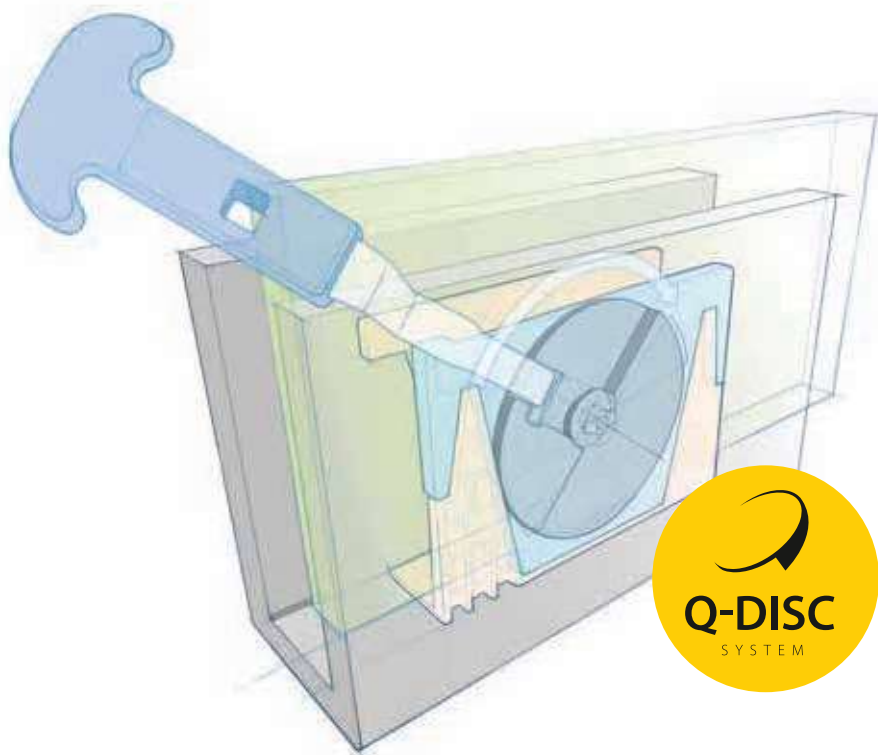

EASY GLASS® SMART

ÉTABLISSEZ UN RECORD
DE VITESSE

Le montage du verre le plus rapide qui soit

Le système de garde corps Easy Glass Smart est une véritable révolution. Avec la nouvelle cale Q-disc le montage sera encore plus facile et rapide et de ce fait vous installerez encore plus vite. L'intégralité du montage s'effectue également par l'intérieur du balcon.

Le Q-disc® System est le premier du genre : il s'agit d'un mécanisme de serrage du verre révolutionnaire constitué d'une cale et de l'astucieux Q-disc. Inséré dans le profil de sol Smart, il maintient fermement les panneaux de verre. L'installation et le démontage du verre sont si faciles qu'ils permettent de réaliser des projets en un temps record.

Le drainage est également intégré.

Easy Glass Smart

Conçu pour : Utilisation faible à moyenne
Utilisation : Intérieur et extérieur
Variantes : Montage au sol, latéral et système profil engravé
Applications : Balcons, passerelles/cloisons, escaliers
Matériau : Aluminium (brut de laminage et brossé)
Épaisseur de verre : 12 à 21,52 mm

Comment fixer le verre avec le Q-disc® System

- 1** Placez la cale spéciale dans le profil de sol Smart.
- 2** Positionnez le panneau en verre.
- 3** Insérez un Q-disc dans chaque cale. Un clic confirme qu'il est correctement positionné.
- 4** Insérez l'outil Q-disc dans le disque et tournez-le dans le sens des aiguilles d'une montre pour fixer en toute sécurité le verre d'un seul geste.