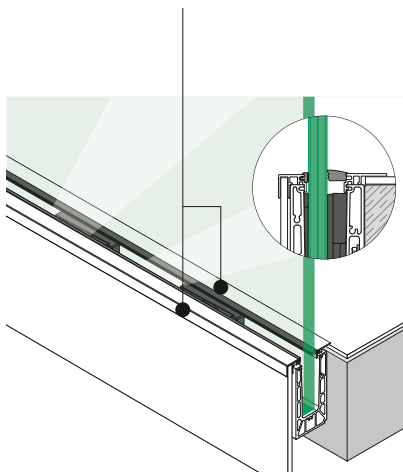

OPTIONNELS : PROFILS DE COUVERTURE

Options

Remplissage

Verre

Mains-courantes dessus

Profil de protection
des bords

Tube à fond
de gorge, rond

Tube à fond
de gorge, carré

Main-courante,
ronde

Main-courante,
carrée

Aluminium

Acier inoxydable

Bois

Lumière

Spotlight

Linear Light

Solutions sur mesure

Découpe

Thermolaquage

Suppléments

Profil de couverture
pour cache vertical

Profil de couverture
pour cache horizontal