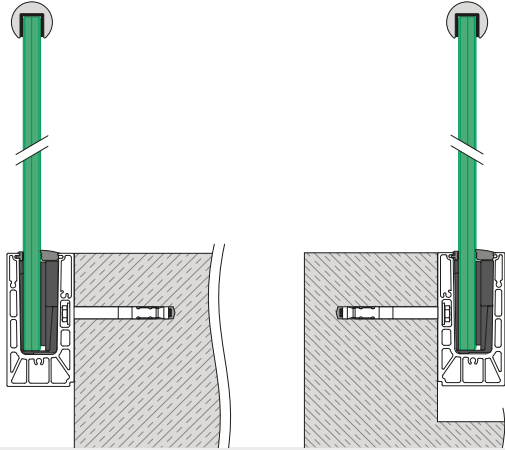

Le drainage est également intégré.

Easy Glass Smart

Conçu pour : Utilisation faible à moyenne
Utilisation : Intérieur et extérieur
Variantes : Montage au sol, latéral et système profil engravé
Applications : Balcons, passerelles/cloisons, escaliers
Matériau : Aluminium (brut de laminage et brossé)
Épaisseur de verre : 12 à 21,52 mm

Comment fixer le verre avec le Q-disc® System

- 1** Placez la cale spéciale dans le profil de sol Smart.
- 2** Positionnez le panneau en verre.
- 3** Insérez un Q-disc dans chaque cale. Un clic confirme qu'il est correctement positionné.
- 4** Insérez l'outil Q-disc dans le disque et tournez-le dans le sens des aiguilles d'une montre pour fixer en toute sécurité le verre d'un seul geste.

Vidéo de montage :
www.q-railing.com/videos

Smart

Montage au sol

- Convient également pour un système profil engravé

Smart

Montage latéral

- Cache de profil de sol en option
- Pour parapets également

Easy Glass Smart	UK	DE	NL	IT	CH	ES	FR
Max. charge linéaire (kN/m)	0,74	1,0	1,0	2,0	1,6	3,0	1,0